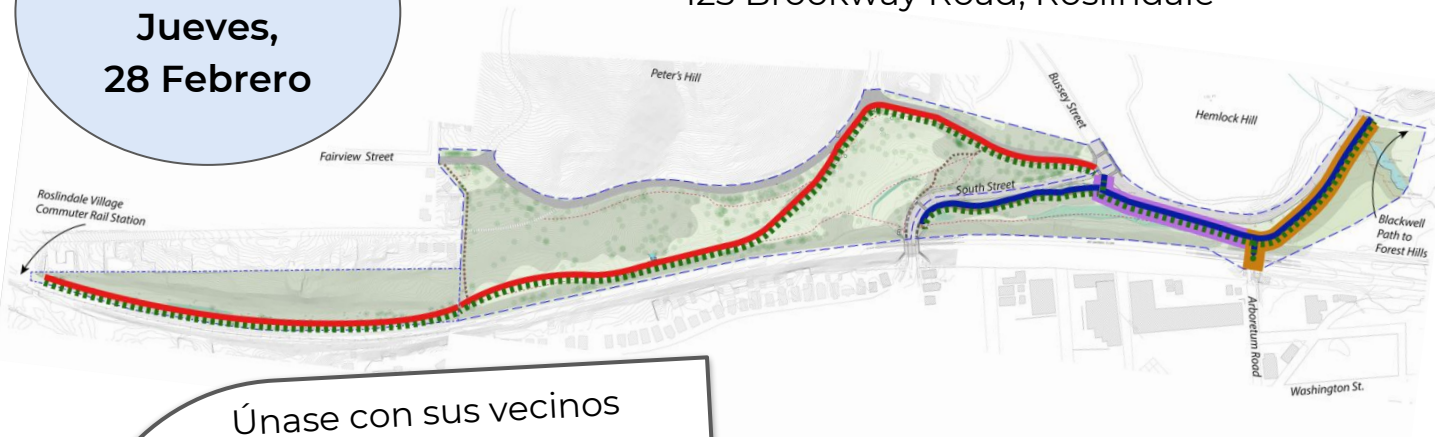

ROSLINDALE GATEWAY PATH

REUNIÓN DE LA COMUNIDAD

6:30 PM

**Jueves,
28 Febrero**

Menino (Archdale) Community Center
125 Brookway Road, Roslindale

Únase con sus vecinos para compartir información y comentarios sobre la ruta de Roslindale Gateway de usos múltiples, que conecta Roslindale Village con Forest Hills y el Corredor del Sudoeste.

Presentaremos el diseño de todo el camino completo, junto con los planes para una nueva entrada y camino el Arboretum en Arboretum Road. Este será un gran recurso nuevo para familias, caminantes, ciclistas y visitantes del Arnold Arboretum.